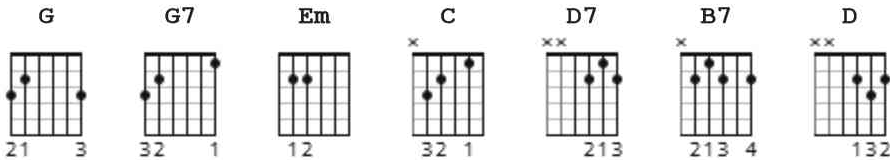

# 붉게 노을 Red Glow Chords by Lee Moon Sae 이문 세

Difficulty: beginner  
Tuning: E A D G B E

## CHORDS

붉게 노을 - 이문세 (Red Glow - Lee Moon Sae)

by "Joshik"

Intro: G-G7-Em-C-D7-G

G G7 Em C D7 G  
 붉-게물든-노을 바라보면 슬픈 그대 얼굴 생각이나  
 G7 Em C D7  
 고개 숙이네 눈물 흘러 아무 말 할 수가 없지만

G B7 Em C D7 G C D  
 \* 난 너를 사랑하네 이 세상은 너 뿐이야  
 G B7 Em C D G  
 소리쳐 부르지만 저 대답 없는 노을만 붉게 타는데 (1st to %; 2nd to \$; 3rd @)

G G7 Em C D7 G  
 § 어-디로 갔을까 사랑하던 슬픈 그대 얼굴 보 고싶어  
 G7 Em C D7  
 깊은 사랑 후회 없어 저 타는 붉은 노을 처럼  
 G B7 Em C D7 G C D  
 @ 난 너를 사랑하네 이 세상은 너 뿐이야  
 G B7 Em C D G  
 소리쳐 부르지만 저 대답 없는 노을만 붉게 타는데 (1st to %; 2nd time hold)

(slow & soft - with feeling)

G D7 Em C D G  
 %그 세월 속에 - 잊어야 할 기억들 이다시생각나면  
 Em C D7  
 눈 감아요 소리 없이 그 이름 불러요  
 G D7 Em C D G  
 아-름다웠던 그대 모습 다시 볼수 없는것 알아요  
 Em C D7  
 후회 없어 저 타는 노을 - 붉은 노을 처럼 \*